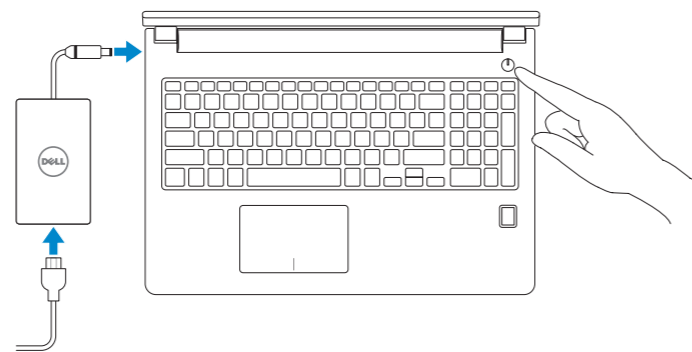

Latitude 15

3000 Series

Quick Start Guide

Panduan Pengaktifan Cepat

Guía de inicio rápido

Hướng dẫn khởi động nhanh

دليل البدء السريع

1 Connect the power adapter and press the power button

Sambungkan adaptor daya dan tekan tombol daya

Conecte el adaptador de energía y presione el botón de encendido

Kết nối với bộ chuyển đổi nguồn điện và nhấn nút nguồn

توصيل مهايئ التيار والضغط على زر التشغيل