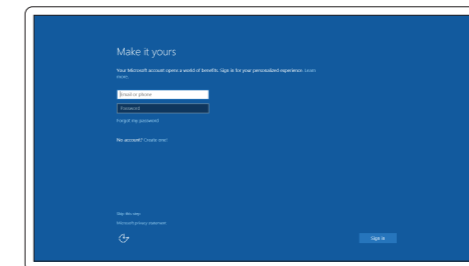

Sign in to your Microsoft account or create a local account

Masuk ke akun Microsoft Anda atau buat akun lokal

Inicie sesión en su cuenta de Microsoft o cree una cuenta local

Đăng nhập vào tài khoản Microsoft của bạn và tạo tài khoản trên máy tính

قم بتسجيل الدخول إلى حساب Microsoft أو قم بإنشاء حساب محلي